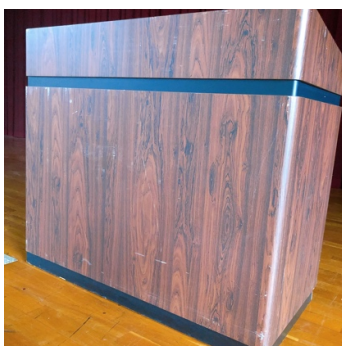

プロジェクター
キャノン 7,500lm

壁付きスクリーン
W4,500mm H2,500mm

簡易バドミントンコート

バレーネット

演台