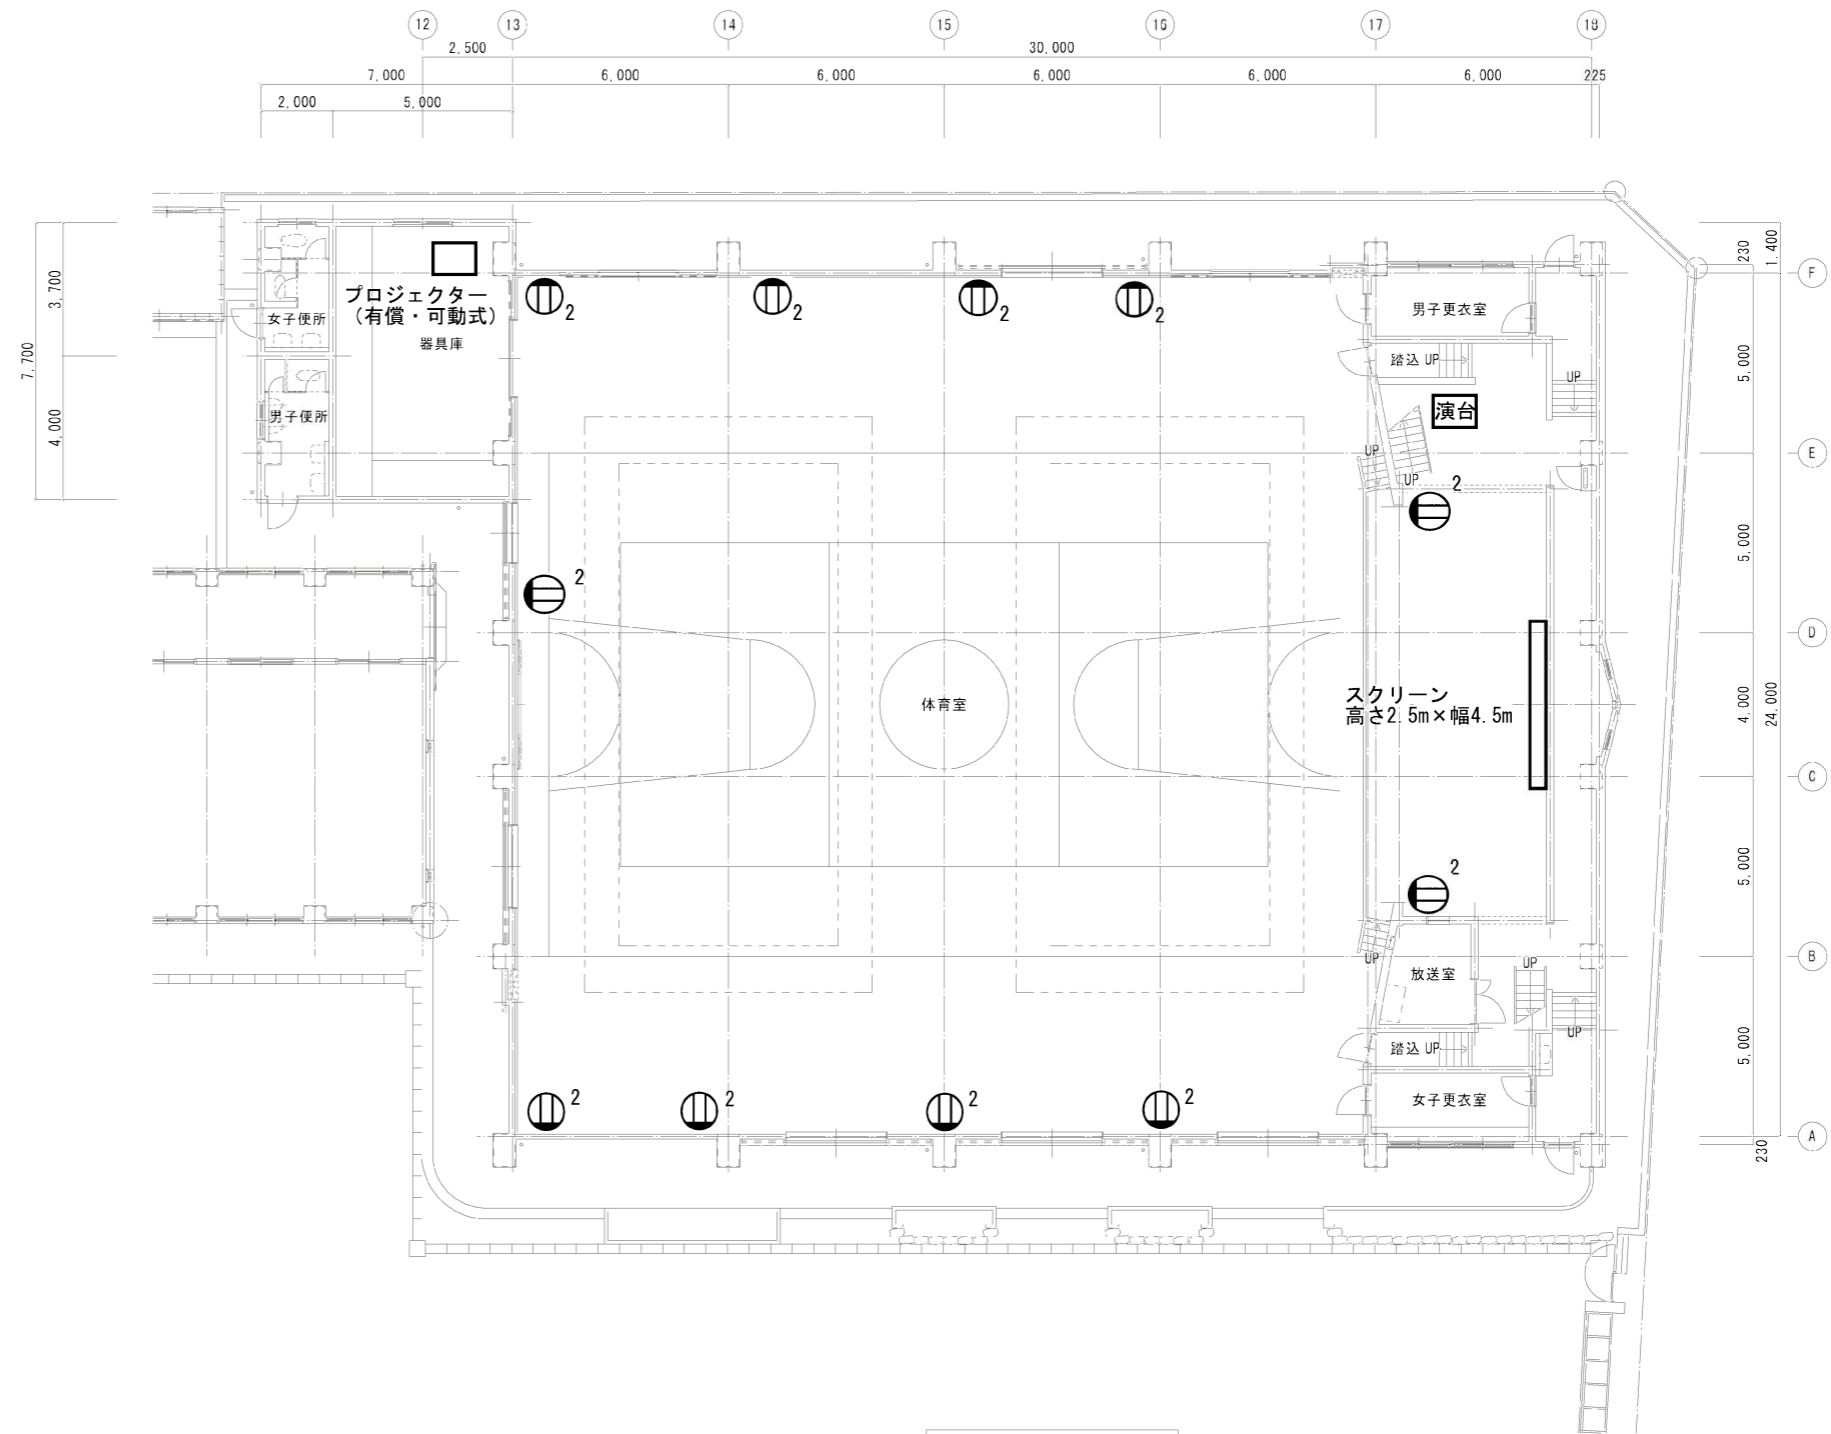

体育館 平面図

Scale=1:200 (A3)

【凡例】

Ⓜ コンセント (壁付)

※プロジェクターは有償貸出です。
Wi-Fiはございません。

体育館 1階平面図 1:100