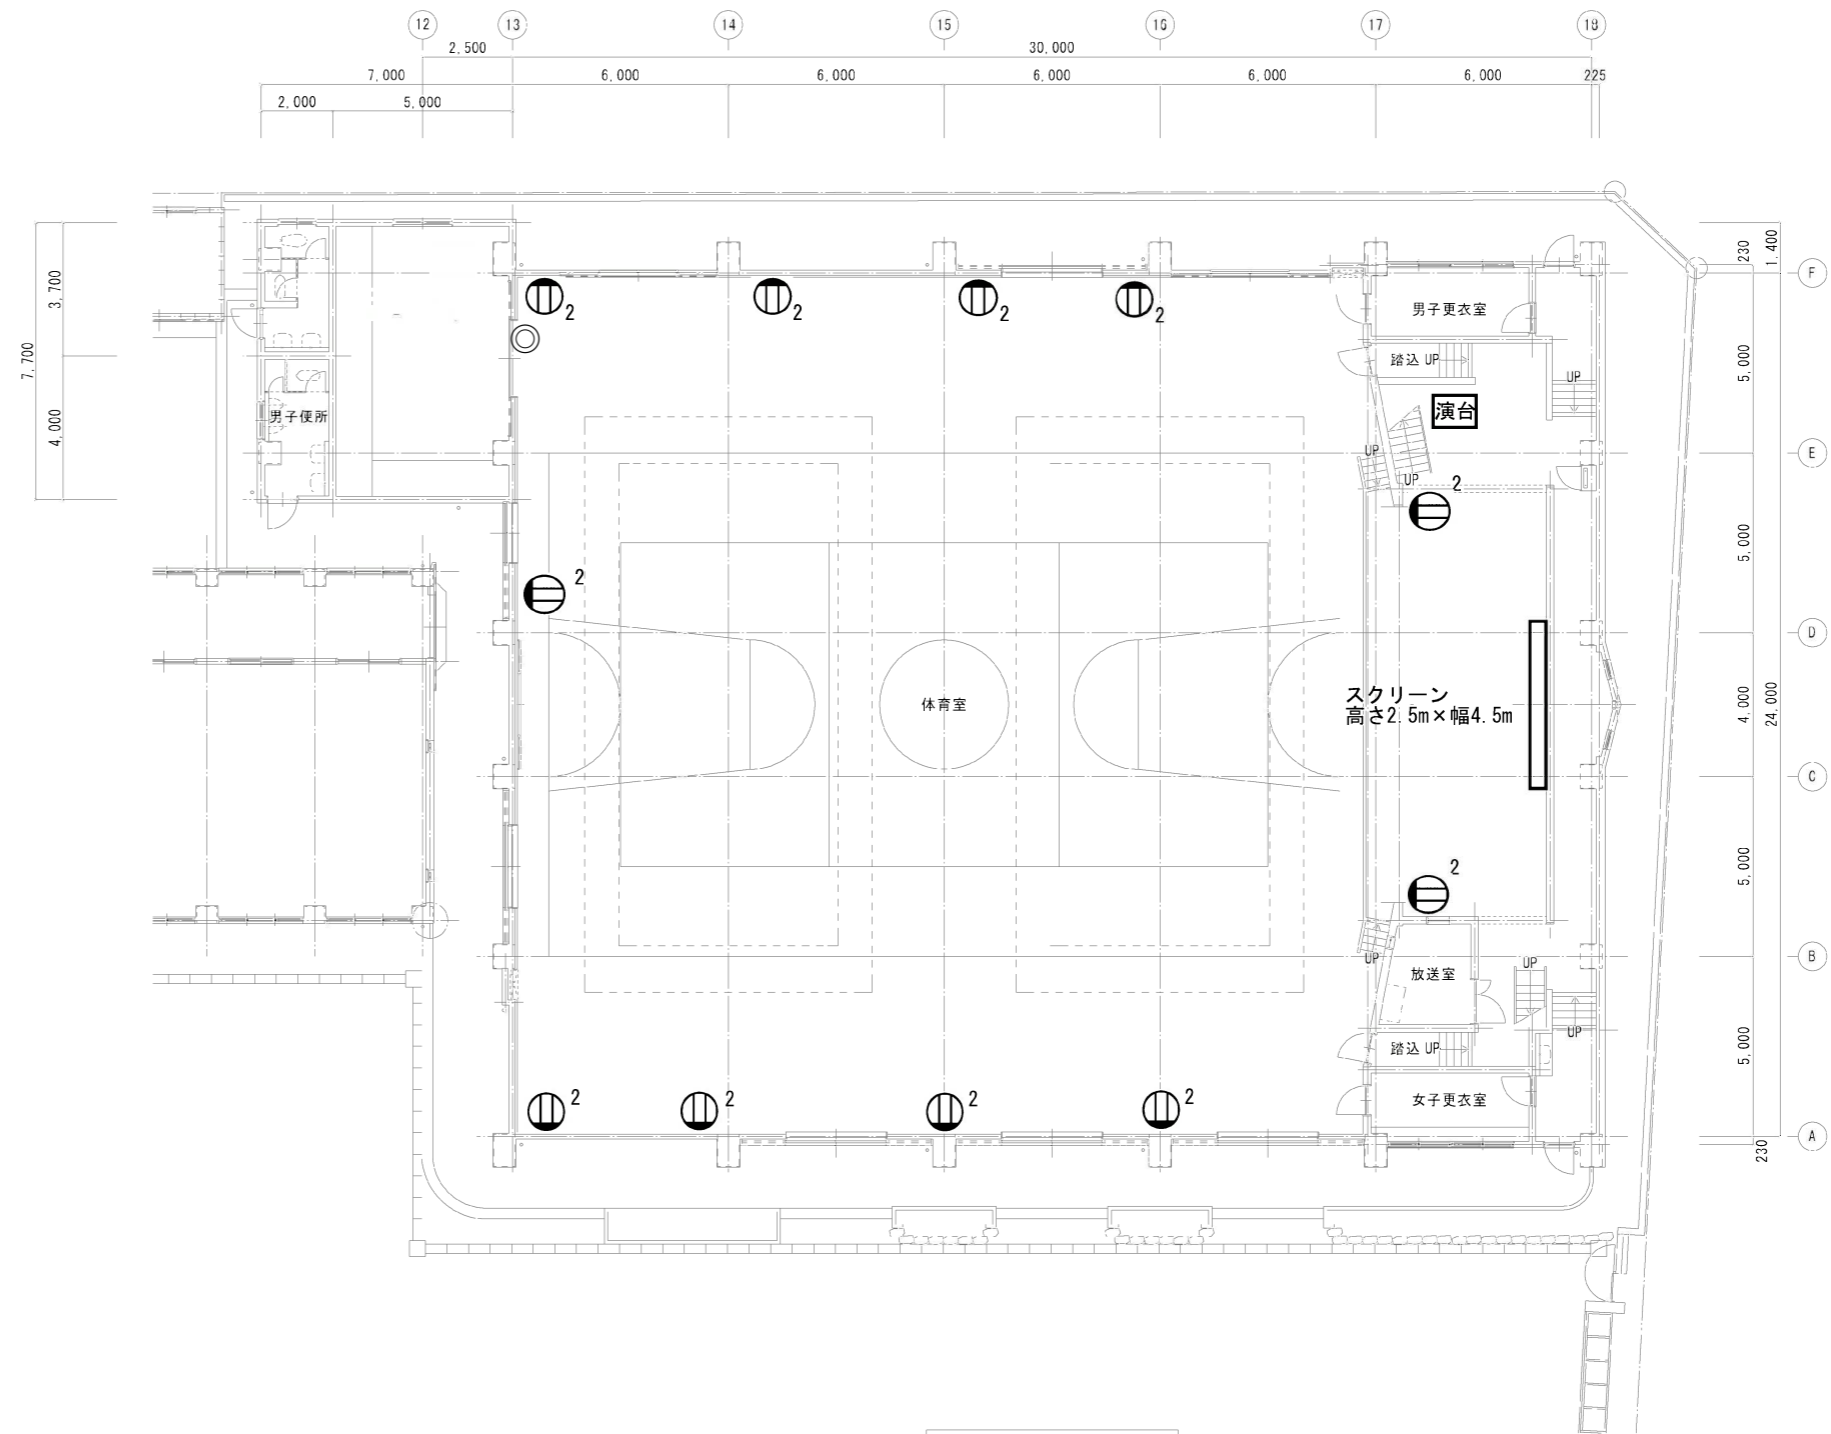

【体育館平面図】 Scale = 1:200 (A3)

有効面積 (ステージ除く) : 576㎡ (24m×24m)

体育館 1階平面図 1:100

- ◎ Wi-Fi/有線LAN
- ⊓ コンセント (壁付)